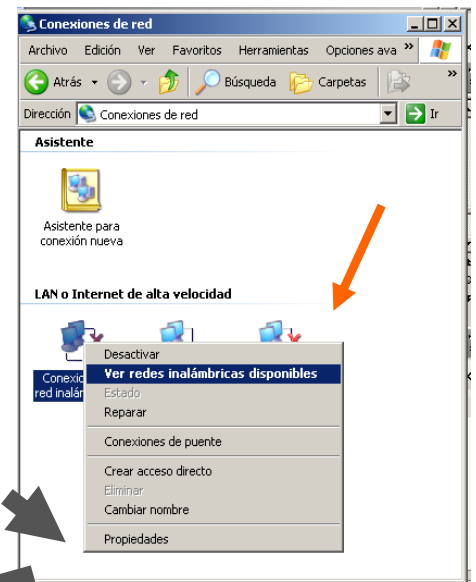

Ve de la plana anterior →

• Indiquem no utilitzar el nom d'inici de sessió com a usuari

- Cliqueu a la pestanya de connexió
- Trieu que faci la connexió automàticament
- Cliqueu a Aceptar

• Cliqueu aceptar per guardar la nova configuració

• Amb el botó dret del ratolí sobre la connexió sense fils, triem veure les xarxes sense fils que hi ha a l'abast

- En connectar a la xarxa eduroam, sigui automàticament, sigui amb l'exploració de xarxes sense fils, apareixerà un núvol que ens indicarà de clicar per a donar les credencials d'identificació