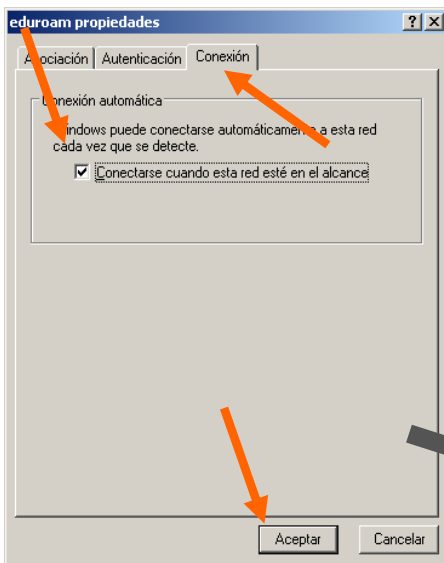

Ve de la plana anterior →

• Indiquem no utilitzar el nom d'inici de sessió com a usuari

- Cliqueu a la pestanya de connexió
- Trieu que faci la connexió automàticament
- Cliqueu a Aceptar

• Cliqueu aceptar per guardar la nova configuració

• Amb el botó dret del ratolí sobre la connexió sense fils, triem veure les xarxes sense fils que hi ha a l'abast

- En connectar a la xarxa eduroam, sigui automàticament, sigui amb l'exploració de xarxes sense fils, apareixerà un núvol que ens indicarà de clicar per a donar les credencials d'identificació