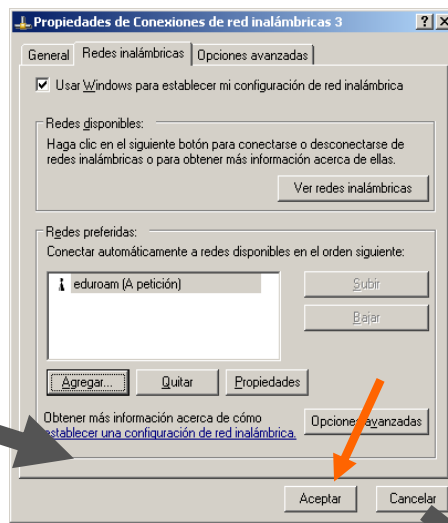

Ve de la plana anterior →

• Indiquem no utilitzar el nom d'inici de sessió com a usuari

- Cliqueu a la pestanya de connexió
- Trieu que faci la connexió automàticament
- Cliqueu a Aceptar

• Cliqueu aceptar per guardar la nova configuració

• Amb el botó dret del ratolí sobre la connexió sense fils, triem veure les xarxes sense fils que hi ha a l'abast

- En connectar a la xarxa eduroam, sigui automàticament, sigui amb l'exploració de xarxes sense fils, apareixerà un núvol que ens indicarà de clicar per a donar les credencials d'identificació