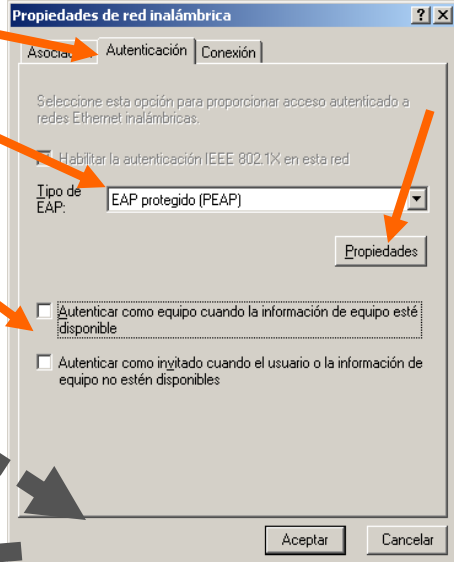

- Verifiquem que està desmarcat la verificació del certificat de servidor
- Que el mètode d'autenticació és EAP/MSCHAPv2
- Cliquem configurar

Continua a la plana següent