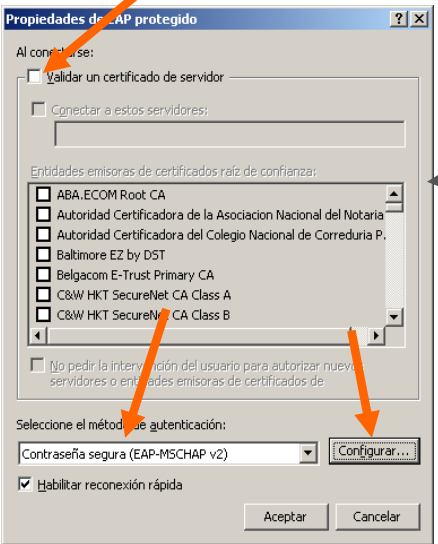

- Verifiquem que està desmarcat la verificació del certificat de servidor
- Que el mètode d'autenticació és EAP/MSCHAPv2
- Cliquem configurar

Continua a la plana següent