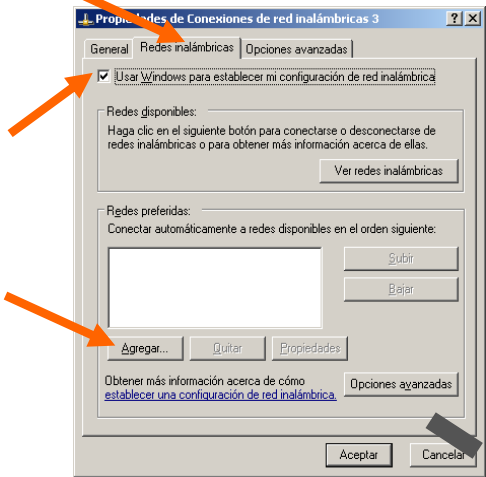

- Verifiquem que està desmarcat la verificació del certificat de servidor
- Que el mètode d'autenticació és EAP/MSCHAPv2
- Cliquem configurar

Continua a la plana següent