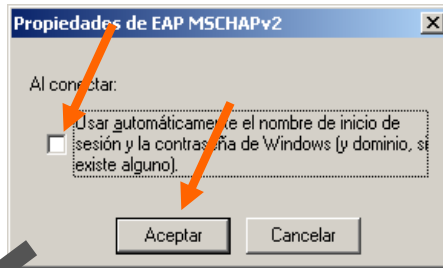

Connexió a la xarxa eduroam dins l'EUSS amb XP

Ve de la plana anterior →

• Indiquem no utilitzar el nom d'inici de sessió com a usuari

- Cliqueu a la pestanya de connexió
- Trieu que faci la connexió automàticament
- Cliqueu a Aceptar

• Cliqueu aceptar per guardar la nova configuració

• Amb el botó dret del ratolí sobre la connexió sense fils, triem veure les xarxes sense fils que hi ha a l'abast