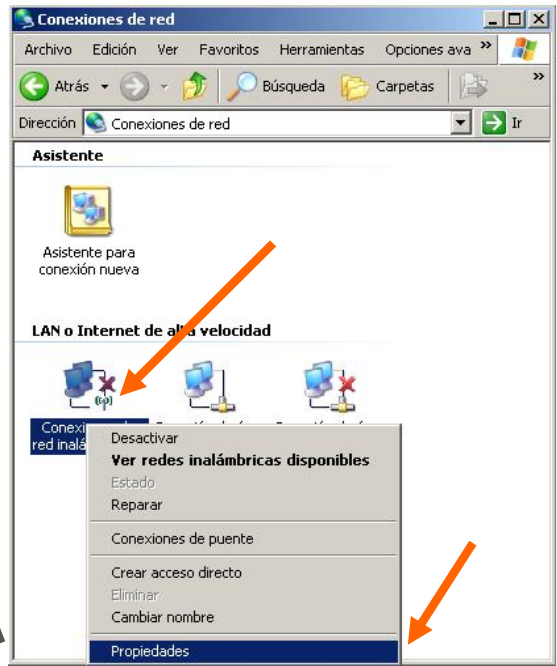

Connexió a la xarxa eduroam dins l'EUSS amb XP

Eduroam és una xarxa interuniversitària a nivell europeu. Si voleu connectar-vos a la xarxa eduroam amb l'usuari de l'EUSS, des de fora del campus de l'EUSS, haureu de consultar la web <http://www.euss.es/eduroam>

Si no voleu instal·lar software addicional, la manera ràpida de configuració és la següent, tenint en compte que **sols us servirà per a connectar-vos quan estigueu físicament a l'EUSS** i no a la xarxa eduroam de les demés universitats.

- Anem al **panell de control**
- Cliquem a **connexions de xarxa**
- Identifiquem la **connexió sense fils**
- Amb el botó dret anem a **propietats**

- Cliquem la pestanya de **xarxes sense fils**
- Comprovem que està activa l'opció de configuració des de windows
- Cliquem "agregar"

- Indiquem SSID eduroam
- Autenticació WPA
- Xifrat TKIP
- Anem a la pestanya d'autenticació

- Triem tipus de EAP com EAP-PEAP
- Verifiquem que estan desmarcades les opcions d'Autenticar equip i d'autenticar com convidat
- Cliquem a propietats per a passar a la següent pantalla