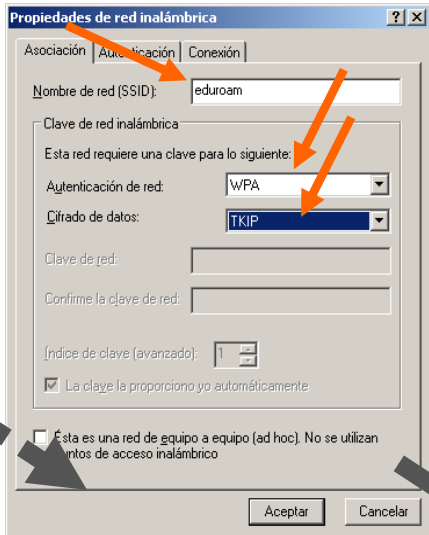

- Verifiquem que està desmarcat la verificació del certificat de servidor
- Que el mètode d'autenticació és EAP/MSCHAPv2
- Cliquem configurar

Continua a la plana següent