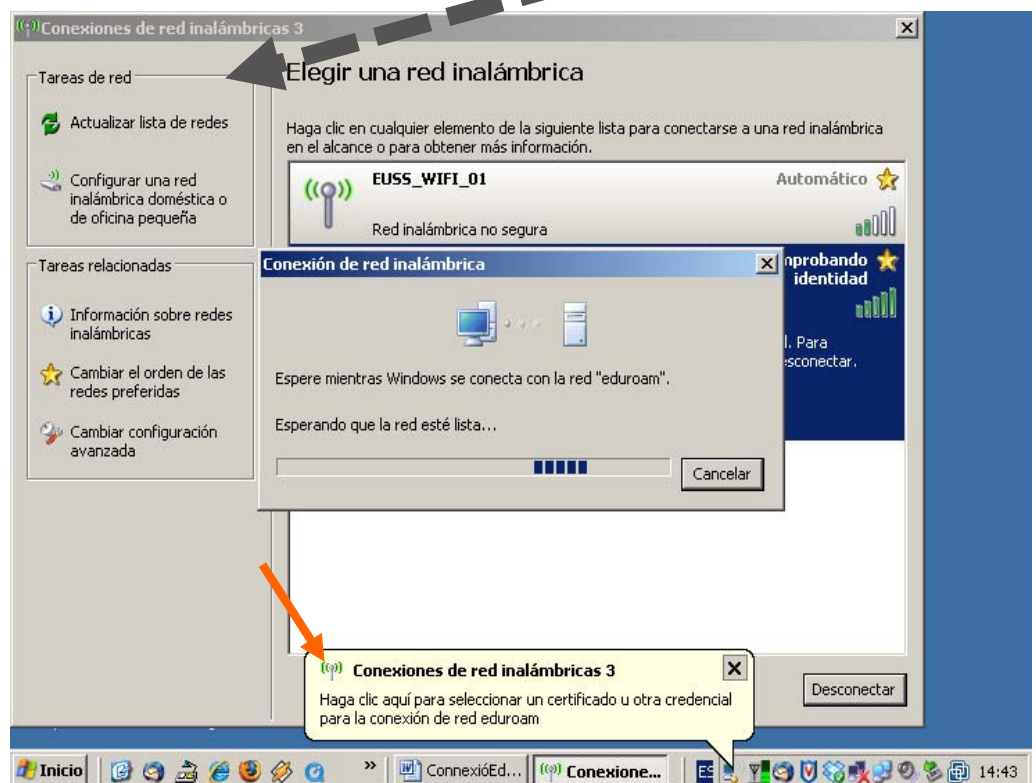

Ve de la plana anterior →

• Indiquem no utilitzar el nom d'inici de sessió com a usuari

- Cliqueu a la pestanya de connexió
- Trieu que faci la connexió automàticament
- Cliqueu a Aceptar

• Cliqueu aceptar per guardar la nova configuració

• Amb el botó dret del ratolí sobre la connexió sense fils, triem veure les xarxes sense fils que hi ha a l'abast

- En connectar a la xarxa eduroam, sigui automàticament, sigui amb l'exploració de xarxes sense fils, apareixerà un núvol que ens indicarà de clicar per a donar les credencials d'identificació