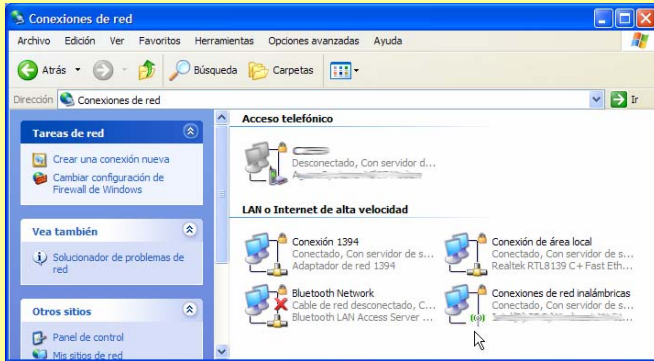

Com puc saber la *MAC address* de la targeta de xarxa sense fil? Aquí tens descrit el procediment per a Windows 2000, XP i Vista

A. Si el WIFI del teu equip està activat

Inicio --> Panel de control --> Conexiones de red

Doble clic sobre la icona "conexiones de red inalámbricas"

Clica sobre la pestanya de "Soporte"