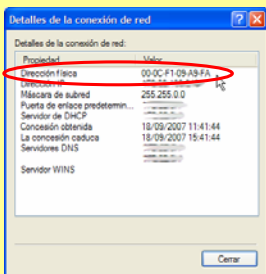

## A. Si el WIFI del teu equip està activat

Inicio --> Panel de control --> Conexiones de red

Doble clic sobre la icona "conexiones de red inalámbricas"

Clica sobre la pestanya de "Soporte"

Clica el botó de "Detalles"

En aquesta pantalla tens la direcció física o "MAC Address", és un identificador únic format per sis parelles de números i lletres.