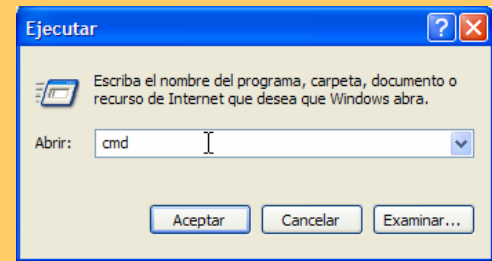

B. Si el WIFI del teu equip no està connectat o be el mètode anterior no funciona

Inicio --> Ejecutar...

Escriu "cmd" i prem el botó "aceptar"