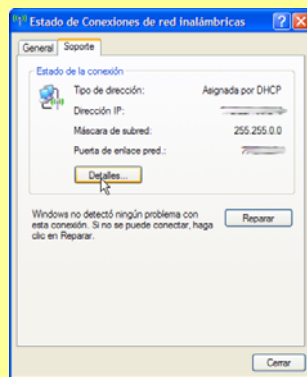

# Com puc saber la *MAC address* de la targeta de xarxa sense fil? Aquí tens descrit el procediment per a Windows 2000, XP i Vista

## A. Si el WIFI del teu equip està activat

Inicio --> Panel de control --> Conexiones de red

Doble clic sobre la icona "conexiones de red inalámbricas"

Clica sobre la pestanya de "Soporte"

Clica el botó de "Detalles"