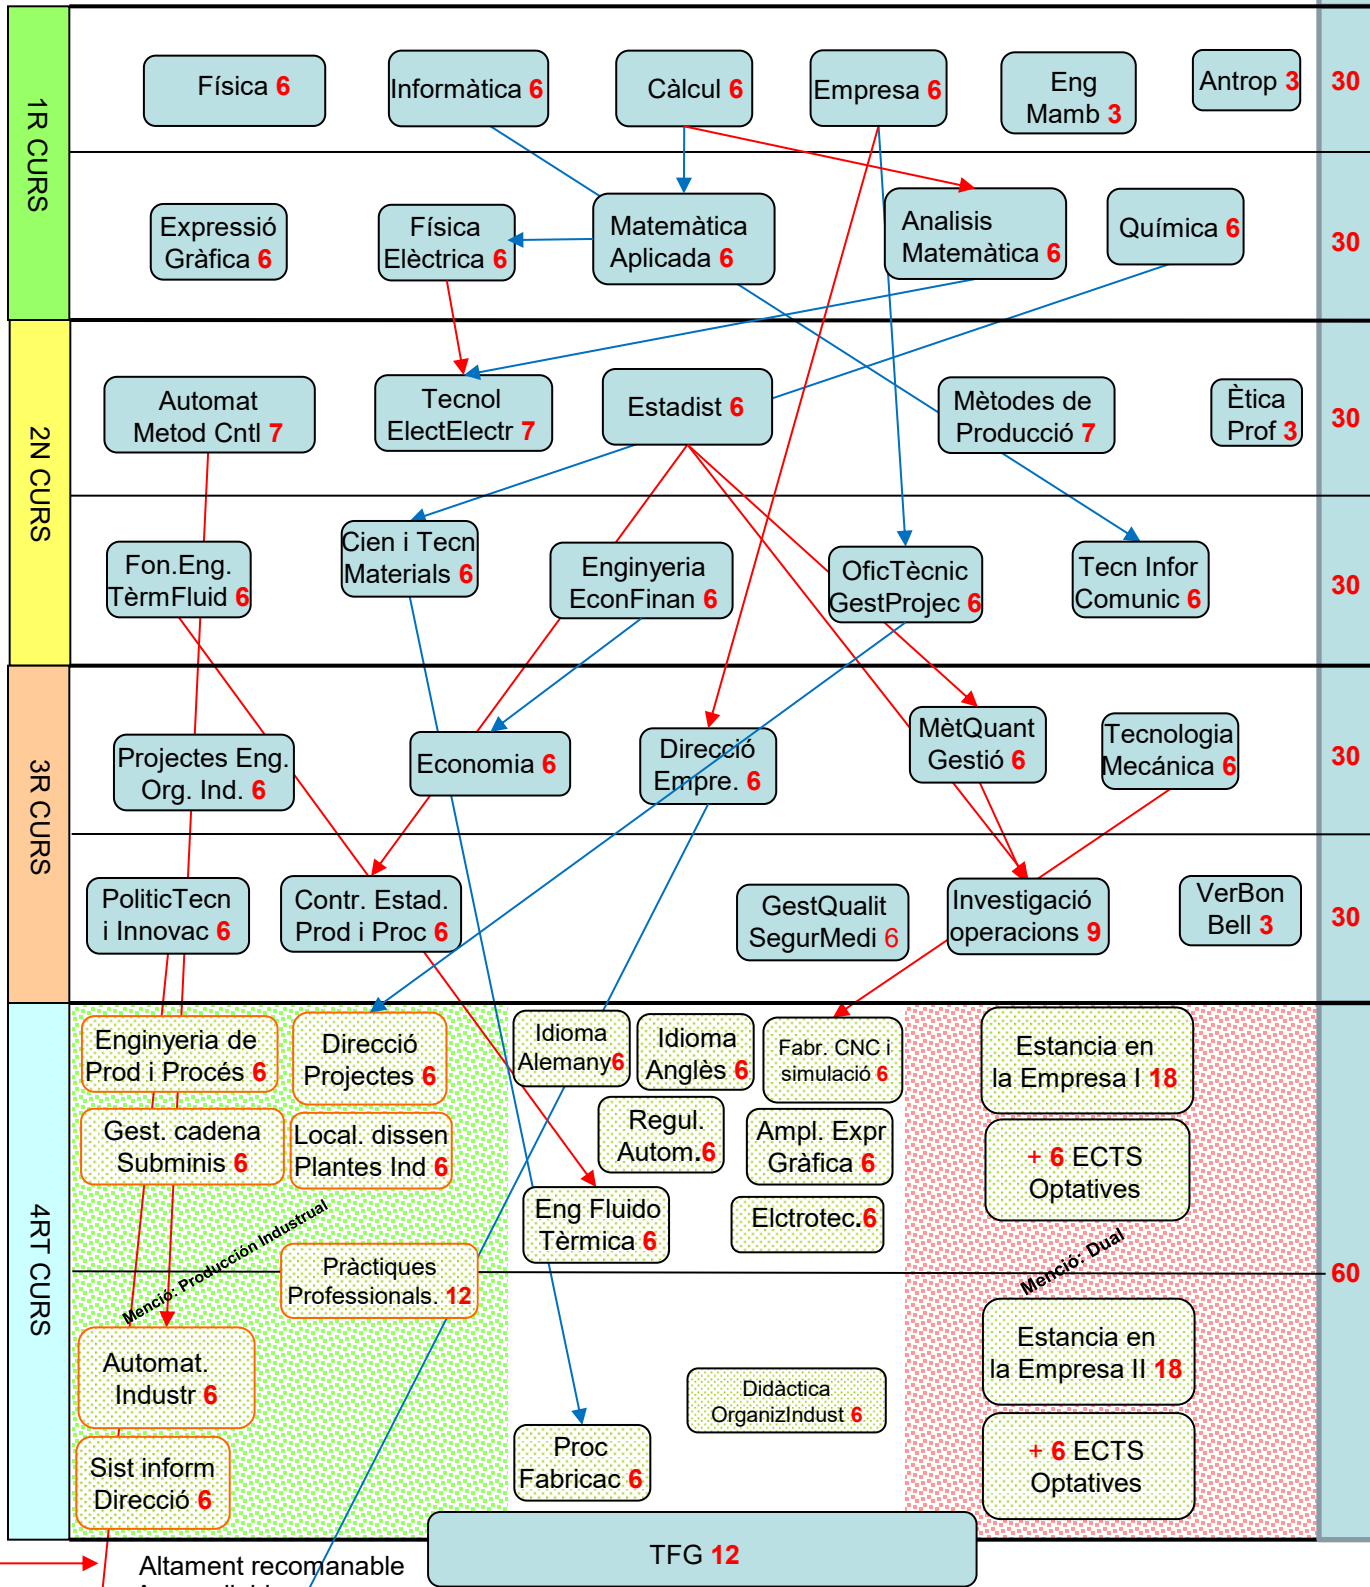

GRAU EN ENGINYERIA EN ORGANITZACIÓ INDUSTRIAL

Crèdits

Altament recomanable
Aconsellable

Altres assignatures optatives