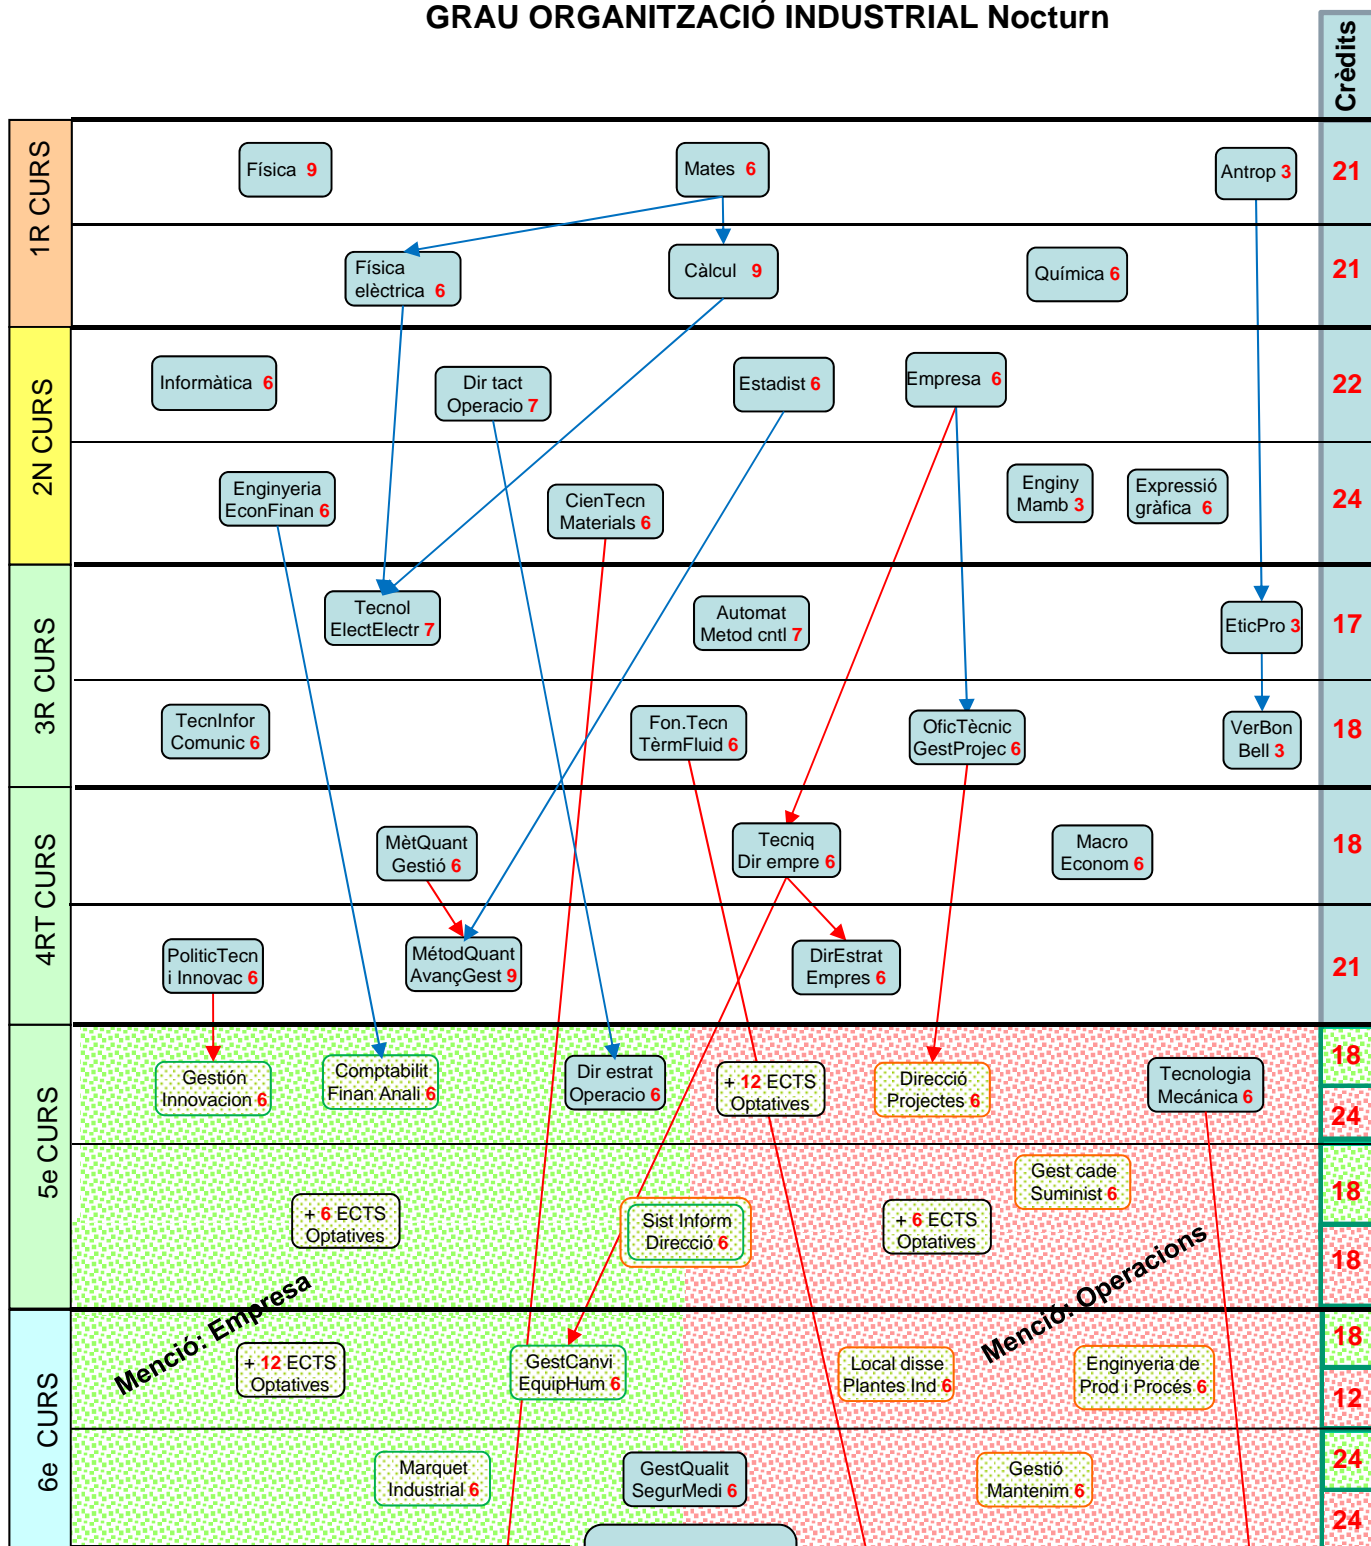

GRAU ORGANITZACIÓ INDUSTRIAL

GRAU ORGANITZACIÓ INDUSTRIAL Nocturn

→ Altament recomanable
→ Aconsellable

TFG 12