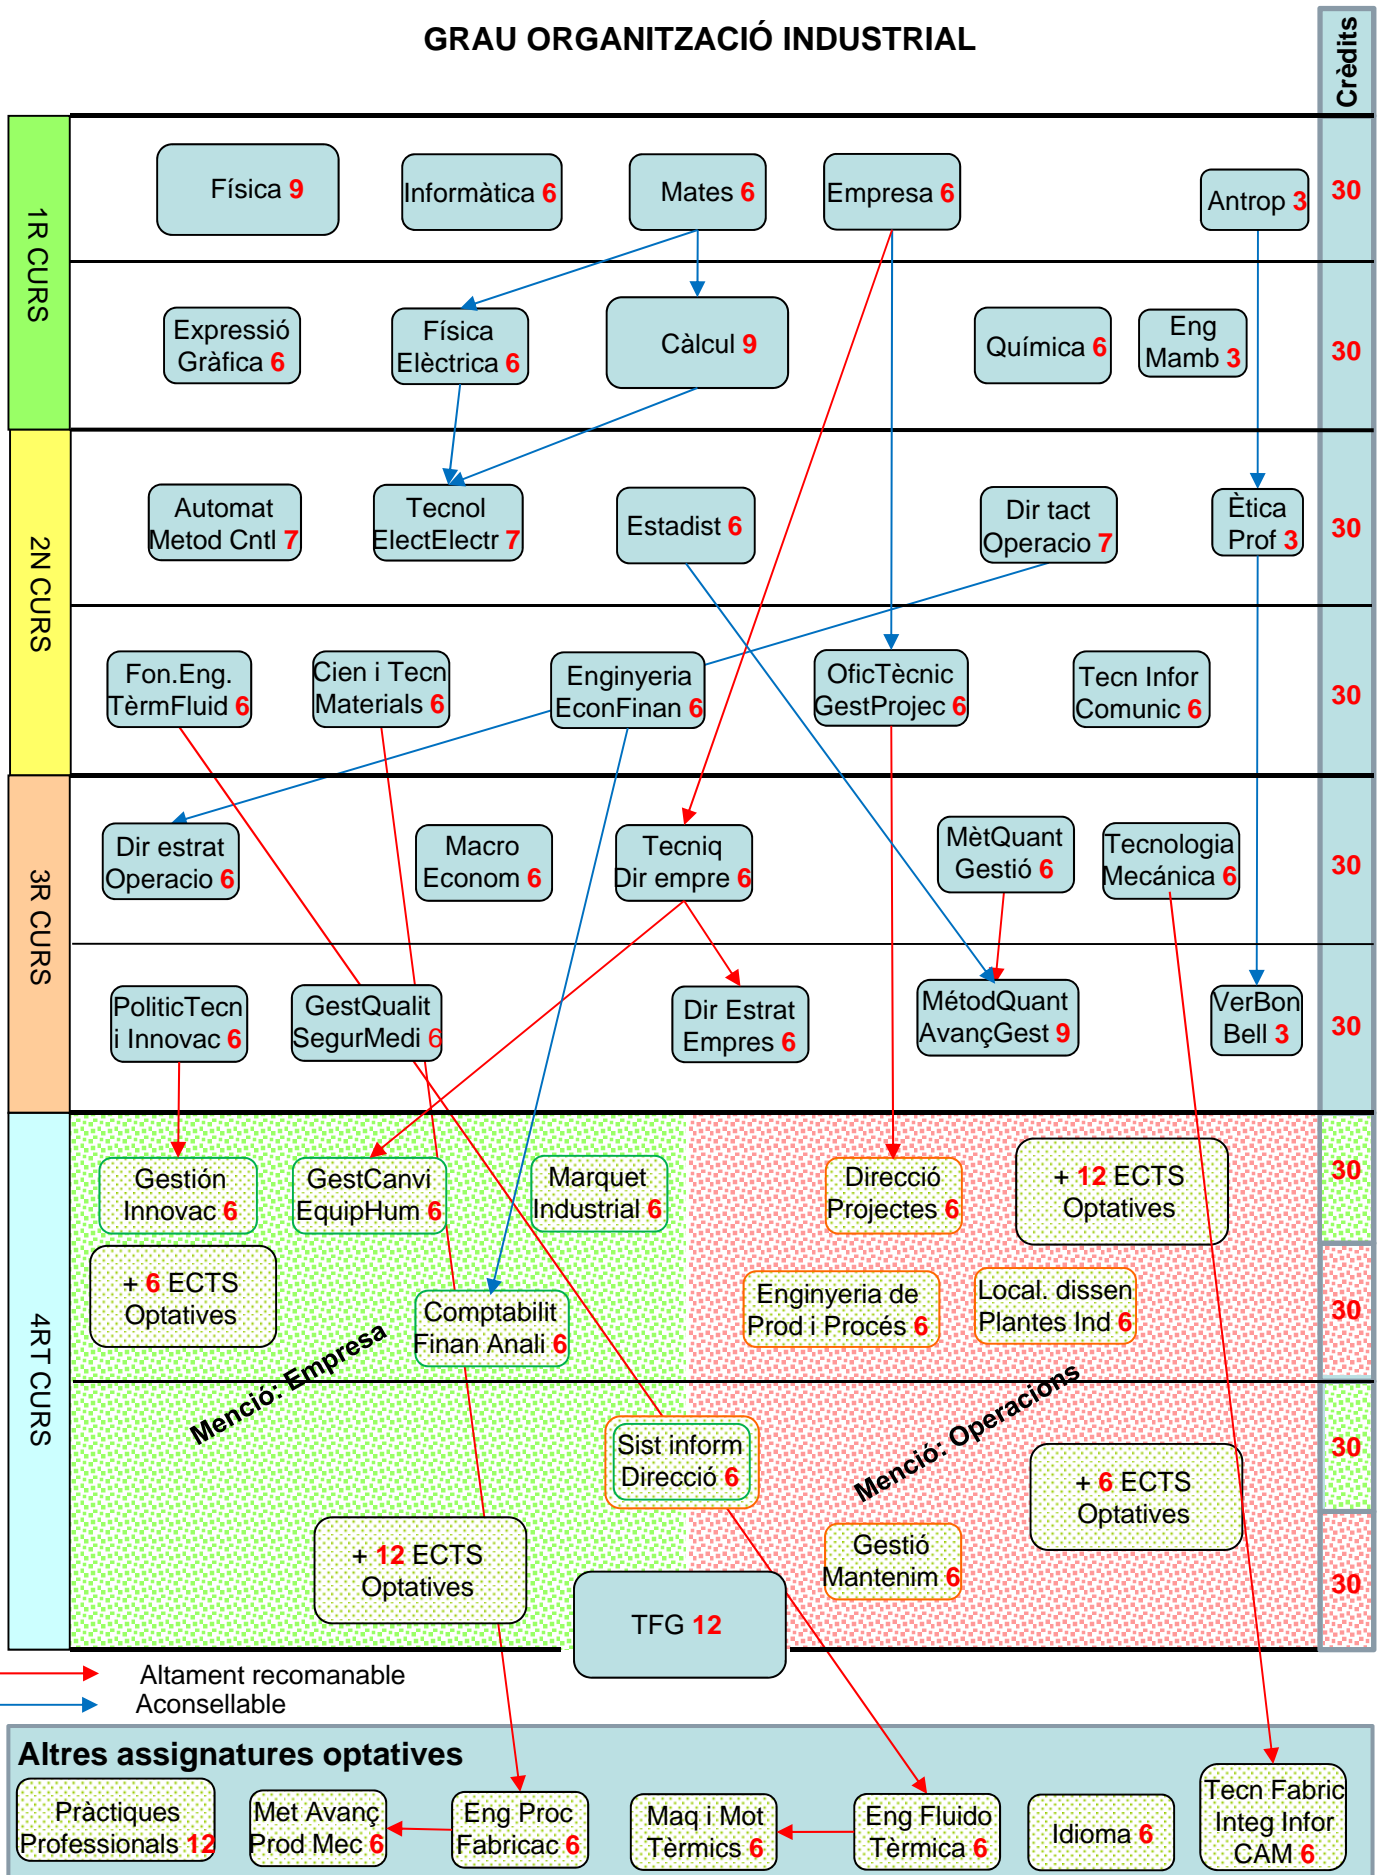

GRAU ORGANITZACIÓ INDUSTRIAL

GRAU ORGANITZACIÓ INDUSTRIAL Nocturn

→ Altament recomanable
→ Aconsellable

TFG 12