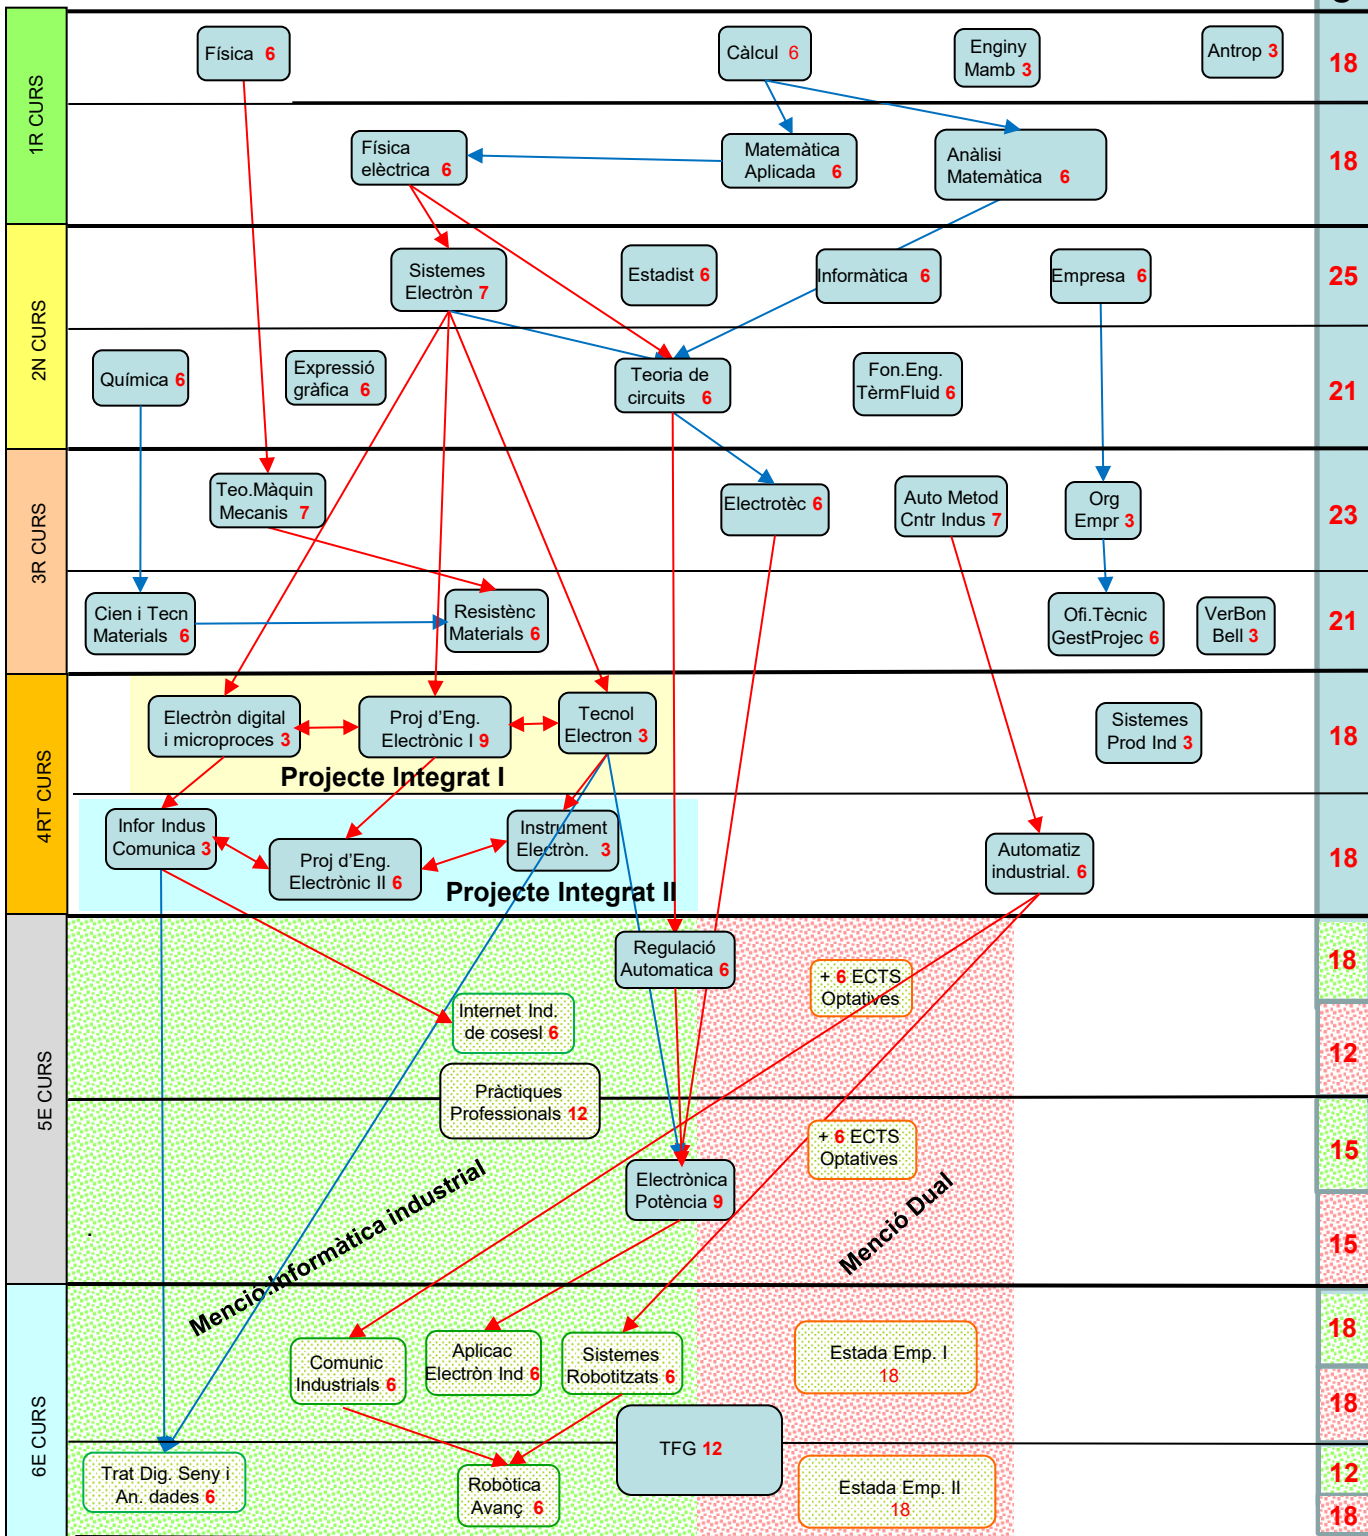

GRAU EN ENGINYERIA EN ELECTRÒNICA INDUSTRIAL I AUTOMÀTICA

Crèdits

- Altament recomanable
- Aconsellable
- ↔ Simultànies

GRAU ELECTRÒNICA I AUTOMÀTICA NOCTURNS 6 anys)

Crèdits

Altres assignatures optatives

Didàctica Eng. Electrònica 6, TConA 6, Idioma Ang. 6, Idioma Ale. 6, Aplic Indus TICs 6

→ Altament recomanable

→ Aconsellable

↔ Simultànies