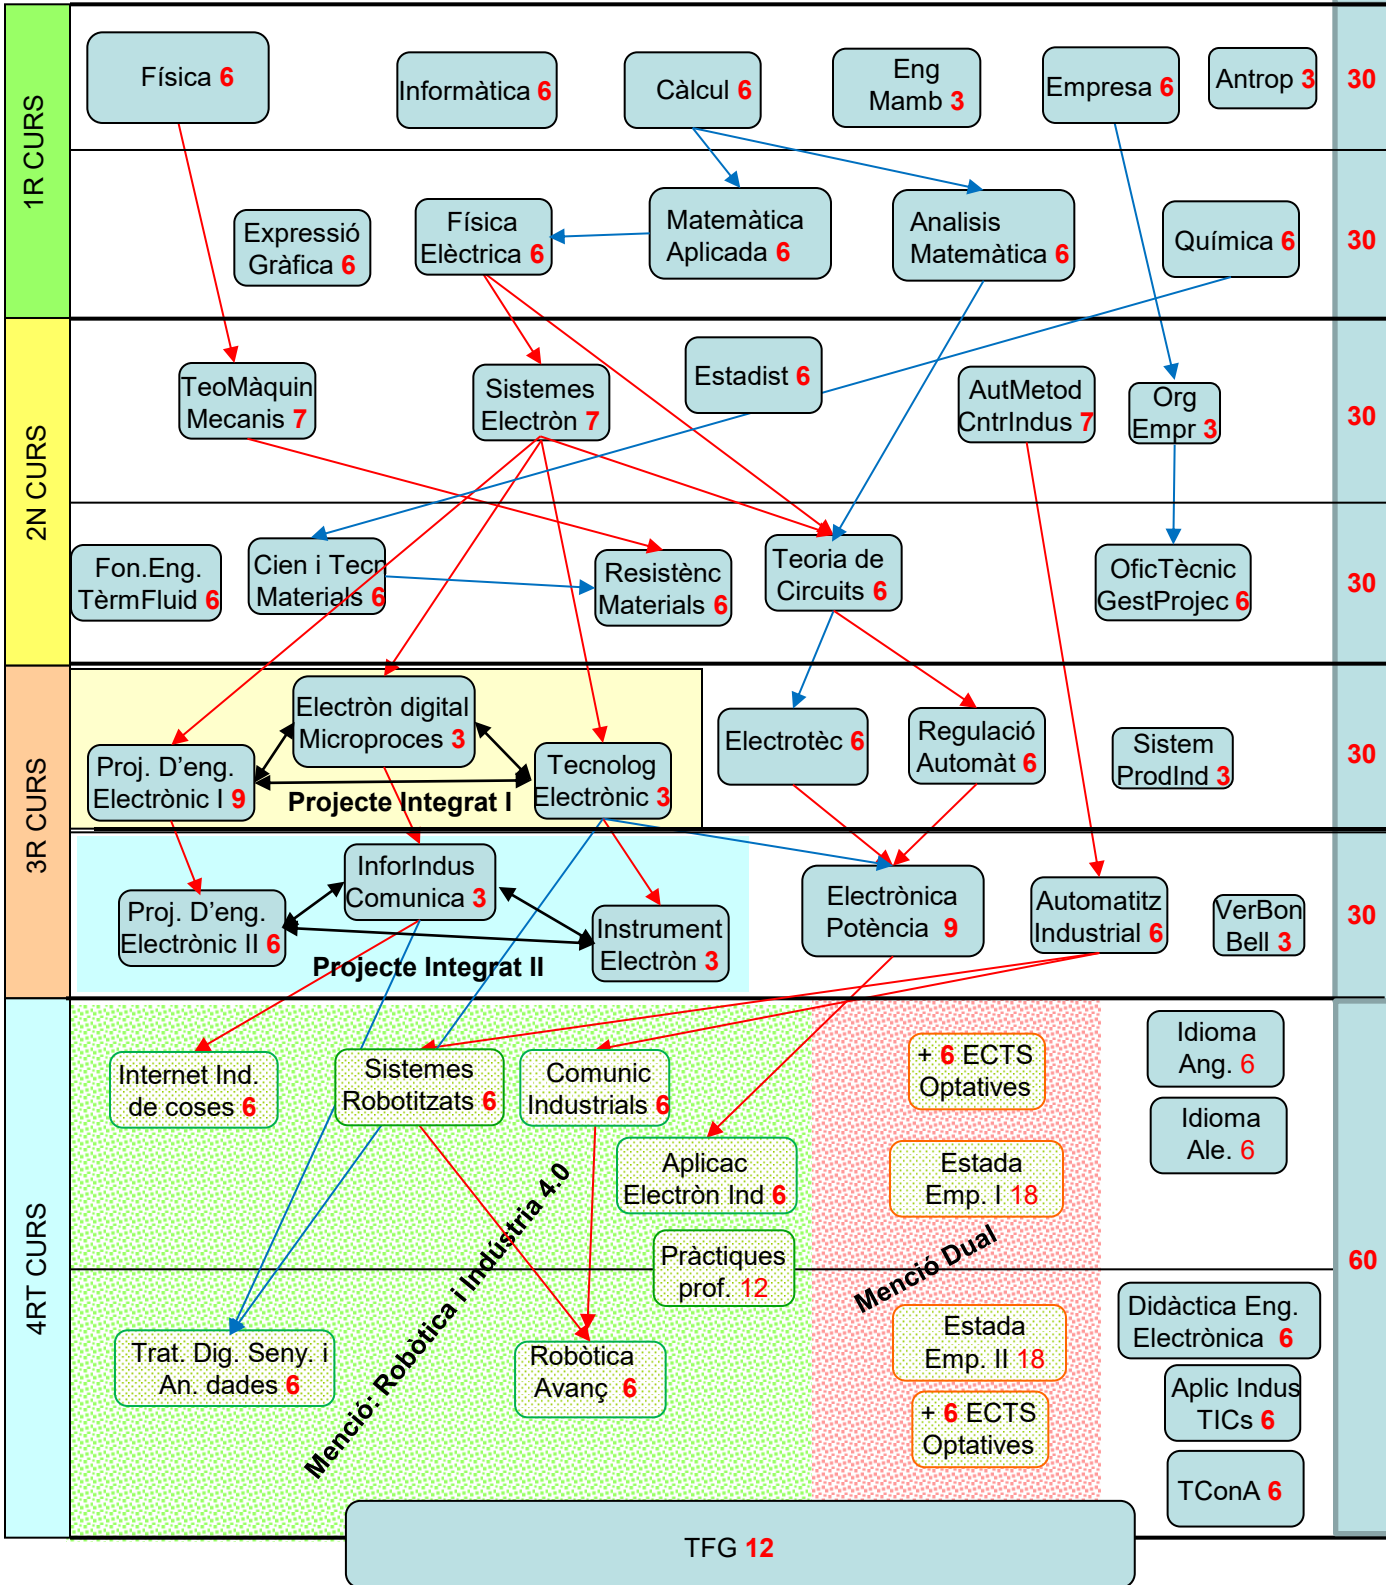

GRAU EN ENGINYERIA EN ELECTRÒNICA INDUSTRIAL I AUTOMÀTICA

Crèdits

- Altament recomanable
- Aconsellable
- ↔ Simultànies

GRAU ELECTRÒNICA I AUTOMÀTICA NOCTURNS 6 anys)

Crèdits

Altres assignatures optatives

Didàctica Eng. Electrònica 6, TConA 6, Idioma Ang. 6, Idioma Ale. 6, Aplic Indus TICs 6

→ Altament recomanable

→ Aconsellable

↔ Simultànies