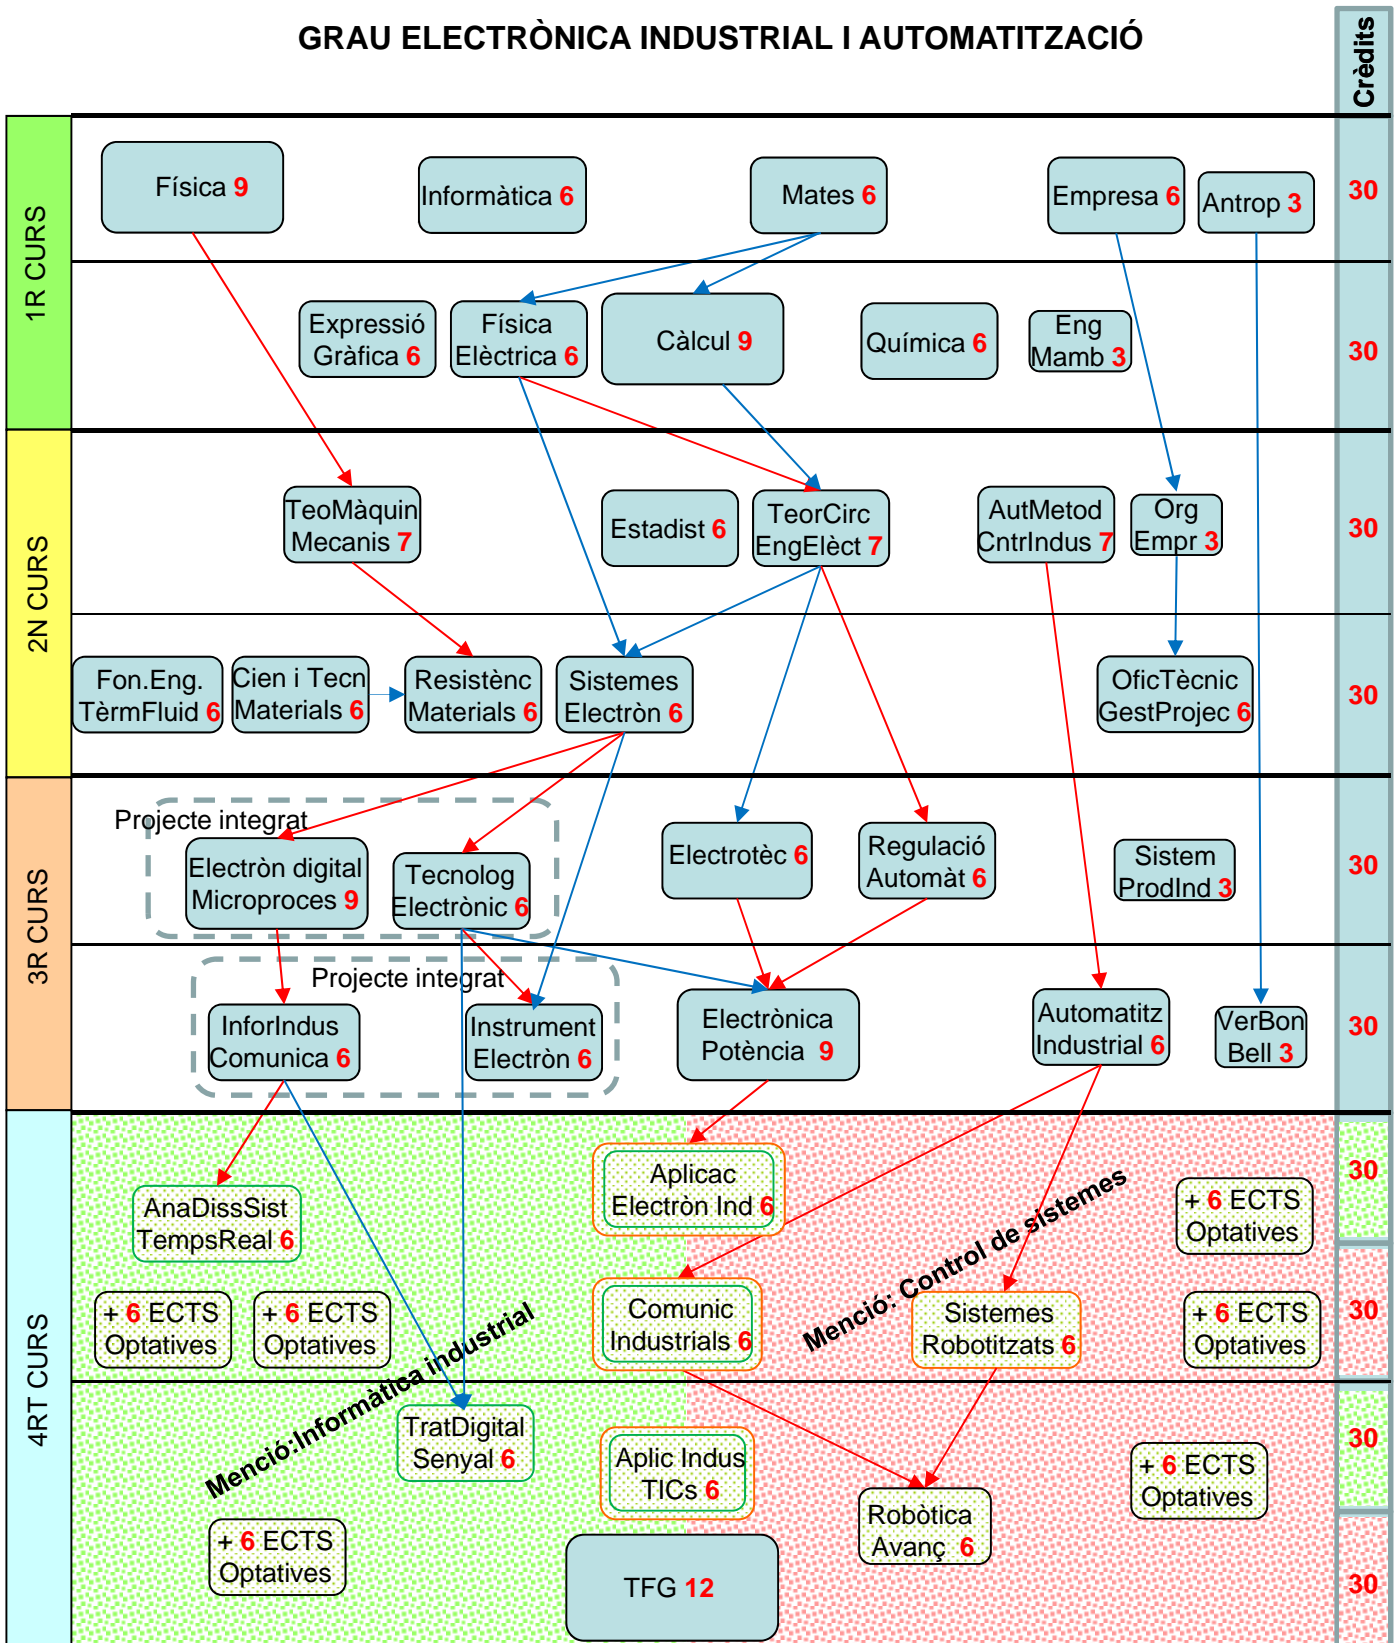

# GRAU ELECTRÒNICA INDUSTRIAL I AUTOMATITZACIÓ

## Altres assignatures optatives

→ Altament recomanable

→ Aconsellable

# GRAU ELECTRÒNICA I AUTOMÀTICA NOCTURNS 6 anys)

**Altres assignatures optatives**

- Pràctiques Professionals 12
- Idioma 6

→ Altament recomanable  
 → Aconsellable