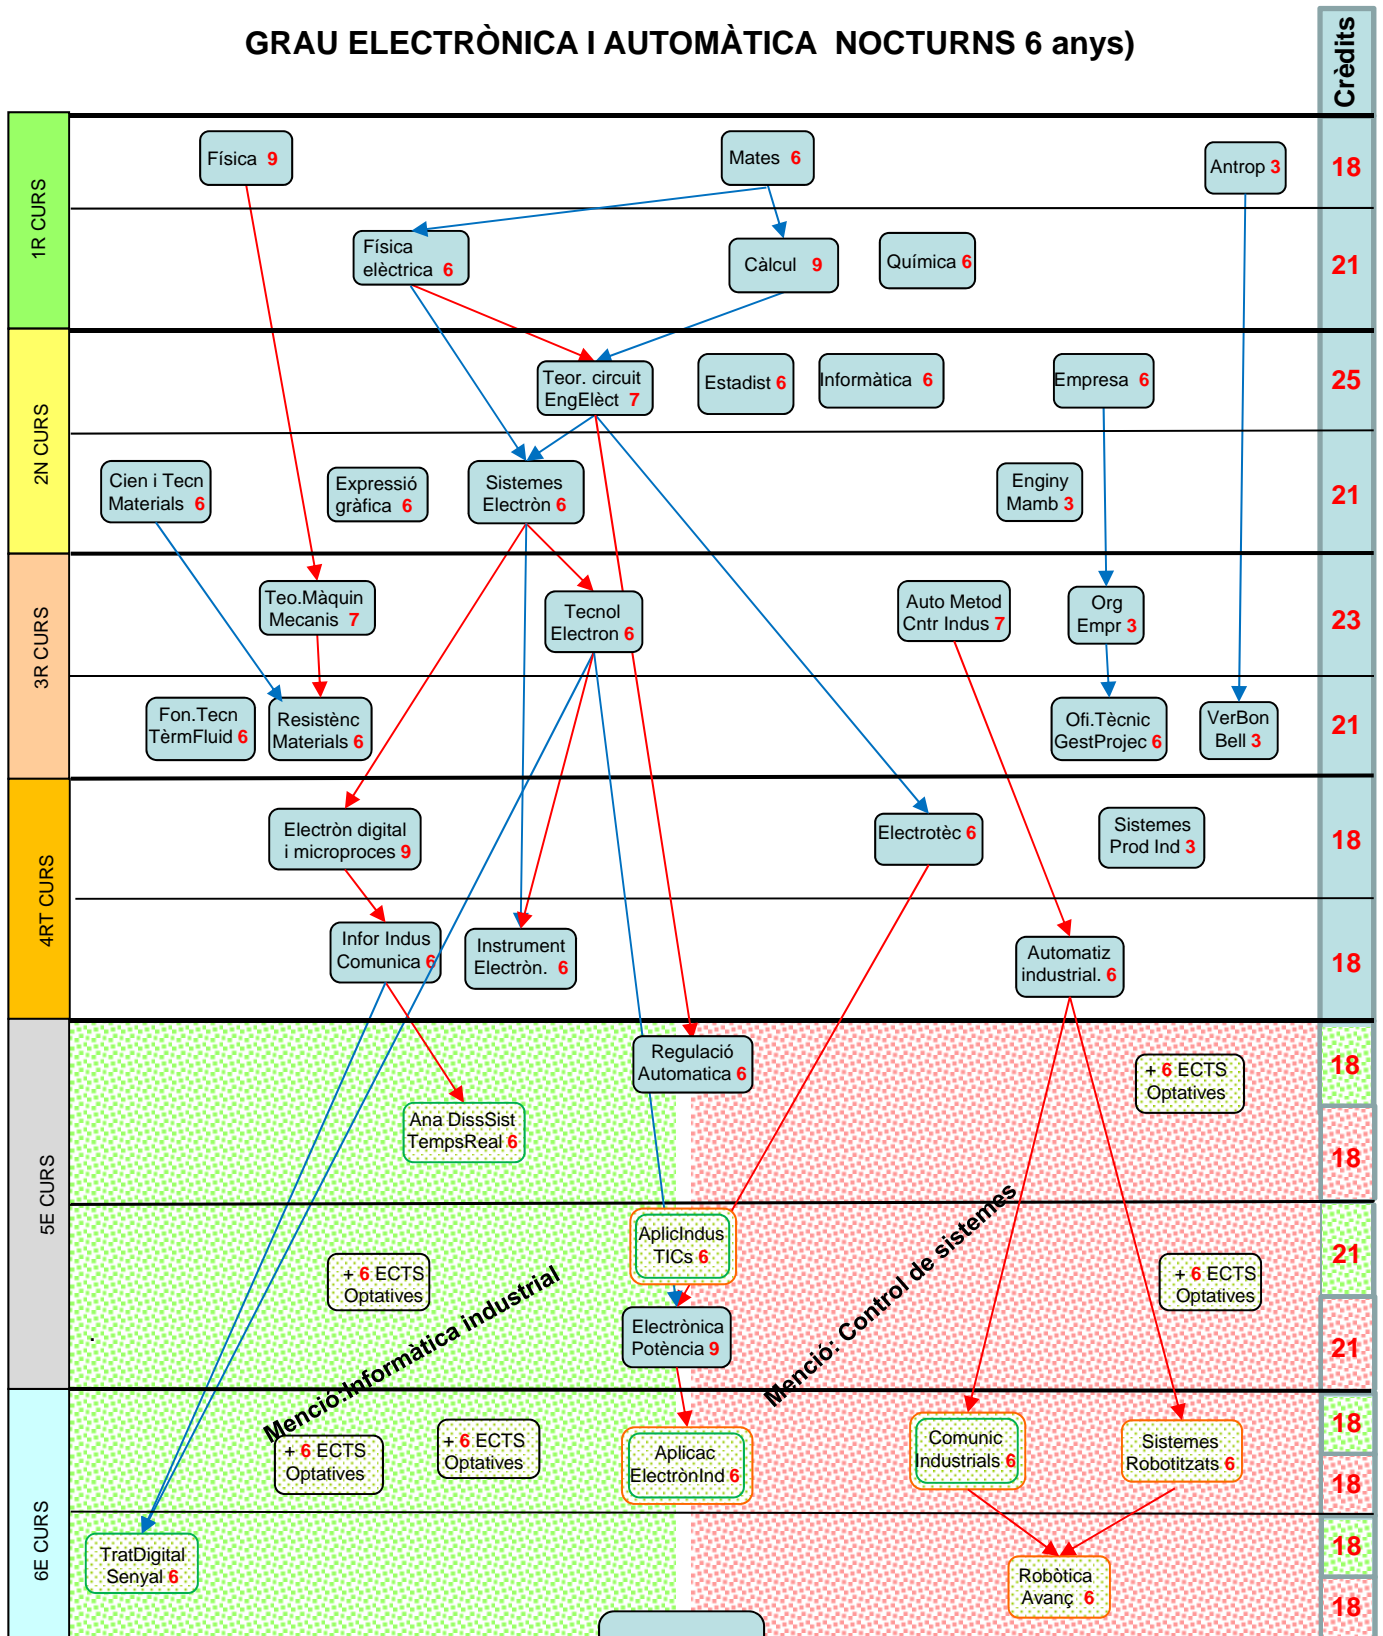

# GRAU ELECTRÒNICA INDUSTRIAL I AUTOMATITZACIÓ

## Altres assignatures optatives

→ Altament recomanable

→ Aconsellable

# GRAU ELECTRÒNICA I AUTOMÀTICA NOCTURNS 6 anys)

**Altres assignatures optatives**

- Pràctiques Professionals 12
- Idioma 6

→ Altament recomanable  
 → Aconsellable