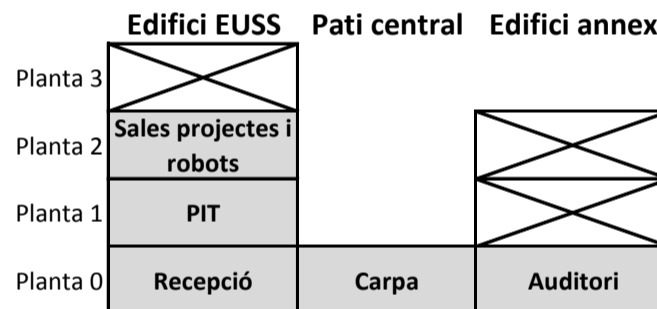

Programa General del dissabte, 11 de febrer de 2017
Programa General del sábado, 11 de febrero de 2017

Horari		Recepció Recepción	Pati Patio	Carpa		PIT	Sales Salas
				Escenari/o	Platea		
08:00	Arribada equips FLL i registre Llegada equipos FLL y registro						
9:00	Reunió entrenadors FLL Reunión entrenadores FLL						
	Equips FLL a carpa Equipos de la FLL a carpa						
	Entrada pares i públic FLL Entrada padres y público FLL						
9:20	Cerimònia inauguració FLL Ceremonia de inauguración FLL						
9:45	Inici presentació projectes FLL Inicio presentación proyectos FLL						
	Inici joc de robots Inicio juego de robots						
12:35	Fi presentació projectes FLL Fin presentación proyectos FLL						
12:50	Fi joc robots Fin juego robots						
13:15	Cerimònia lliurament de premis FLL Ceremonia entrega de premios FLL						
14:05	Tancament del torneig FLL Cierre del torneo FLL						

Llegenda /Leyenda

Equips FLL i públic Equipos FLL y público
Només equips Sólo equipos
Només entrenadors Sólo entrenadores
Només participants Sólo participantes

Sinòptic en alçada ubicació espais / Sinóptico en alzada ubicación espacios