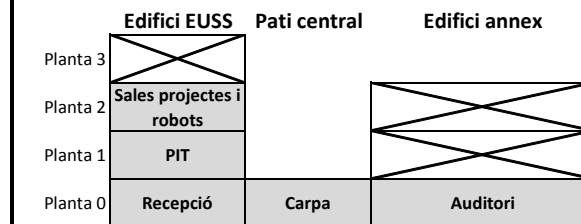

Programa General del dissabte, 16 de febrer de 2019

Programa General del sábado, 16 de febrero de 2019

Horari		Recepció Recepción	Pati Patio	Carpa		PIT	Sales Salas
				Escenari/o	Platea		
08:00	Arribada equips FLL i registre Llegada equipos FLL y registro						
8:45	Reunió entrenadors FLL (AE12) Reunión entrenadores FLL (AE12)					Aula AE12	
	Equips FLL a carpa Equipos de la FLL a carpa						
	Entrada pares i públic FLL Entrada padres y público FLL						
9:00	Cerimònia inauguració FLL Ceremonia de inauguración FLL						
9:25	Inici presentació projectes FLL Inicio presentación proyectos FLL						
9:45	Inici joc de robots Inicio juego de robots						
12:25	Fi presentació projectes FLL Fin presentación proyectos FLL						
12:55	Fi presentació robots FLL Fin presentación robots FLL						
12:55	Fi joc robots Fin juego robots						
13:10	Cerimònia lliurament de premis FLL Ceremonia entrega de premios FLL						
14:00	Tancament del torneig FLL Cierre del torneo FLL						

Llegenda /Leyenda

Equips FLL i públic Equipos FLL y público
Només equips Sólo equipos
Només entrenadors Sólo entrenadores
Només participants Sólo participantes

Sinòptic en alçada ubicació espais / Sinóptico en alzada ubicación espacios